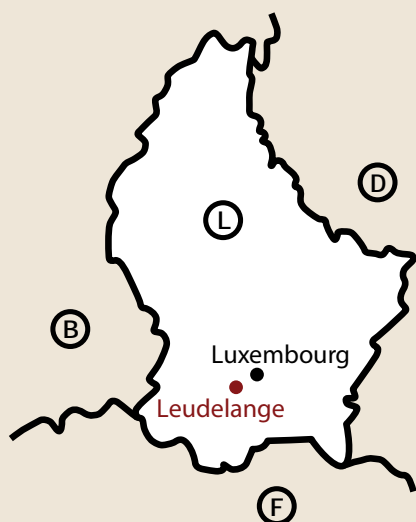

12, rue Léon Laval
L-3372 Leudelange

Tél. : +352 31 41 401
Fax : +352 31 41 60
www.capitalatwork.com