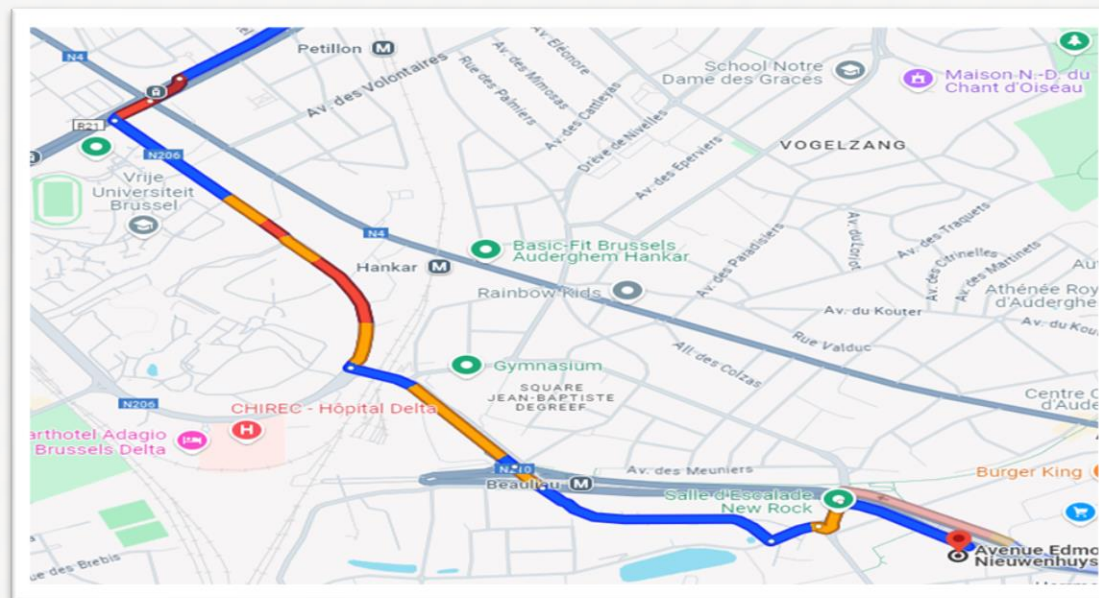

WOODHUB

Avenue Edmond Van Nieuwenhuyse 30
1160 Auderghem

En venant du sud de Bruxelles

Suivre la E411 en direction de Bruxelles. Laisser le ring à votre droite et continuer tout droit vers Bruxelles. Prendre la 2^{ème} sortie (Avenue Louis Dehoux au niveau du Shopping d'Auderghem - Carrefour Market / Brico) Continuer tout droit. Avant le feu de signalisation, faire demi-tour sous le viaduc et reprendre à gauche Avenue Edmond Van Nieuwenhuysse sur 300 m. Vous apercevez alors notre bâtiment WoodHub sur votre droite. L'entrée du site se situe avant notre bâtiment.

En venant du nord de Bruxelles

A partir du Boulevard Général Jacques, prendre le Boulevard du Triomphe vers l'E411. Au niveau de la station-service, au feu, prendre à gauche (rue Jules Cockx). Rester sur la bande de gauche et continuer tout droit. Au 2^{ème} feu continuer tout droit (ne pas prendre l'E411). Au 3^{ème} feu descendre tout droit sur Av. de Beaulieu. En bas de l'avenue de Beaulieu, continuer à gauche sur Rue des Pêcheres. Au rond-point du Pendule, prendre la 2^e sortie sur la Chaussée de Watermael. Au feu prendre à droite avant le pont sur l'Avenue Edmond Van Nieuwenhuysse. Parcourir 300m . Vous apercevez alors notre bâtiment WoodHub sur votre droite. L'entrée du site se situe avant le bâtiment.

En venant de l'est de Bruxelles

Emprunter le boulevard du Souverain vers Watermael Boitsfort. Passer le Shopping d'Auderghem.

Avant le viaduc Hermann-Debroux, tourner à droite (Avenue Louis Dehoux). Rouler jusqu'au prochain feu de signalisation. Avant celui-ci, faire demi-tour sous le viaduc et reprendre à gauche Avenue Edmond Van Nieuwenhuysse sur 300 m. Vous apercevez alors notre bâtiment WoodHub sur votre droite. L'entrée du site se situe avant notre bâtiment.