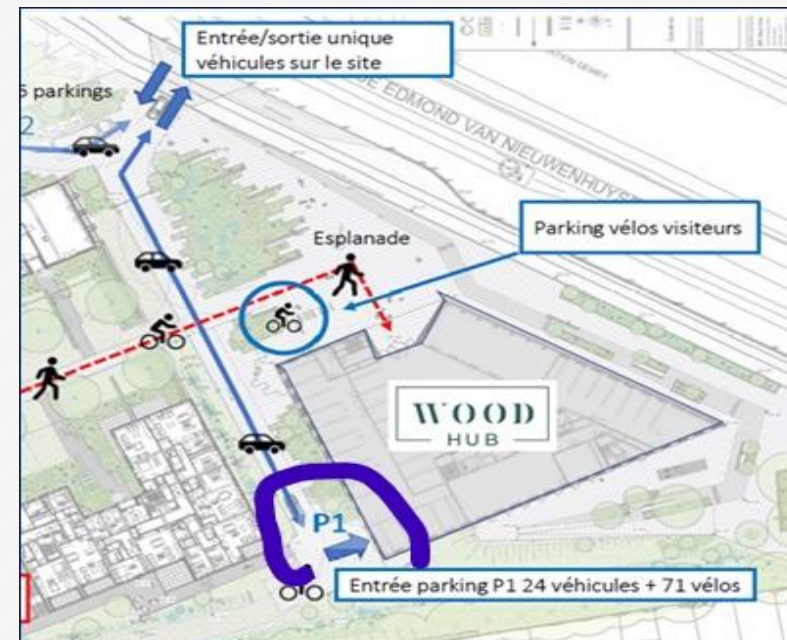

En venant du nord de Bruxelles

A partir du Boulevard Général Jacques, prendre le Boulevard du Triomphe vers l'E411. Au niveau de la station-service, au feu, prendre à gauche (rue Jules Cockx). Rester sur la bande de gauche et continuer tout droit. Au 2^{ème} feu continuer tout droit (ne pas prendre l'E411). Au 3^{ème} feu descendre tout droit sur Av. de Beaulieu. En bas de l'avenue de Beaulieu, continuer à gauche sur Rue des Pêcheres. Au rond-point du Pendule, prendre la 2^e sortie sur la Chaussée de Watermael. Au feu prendre à droite avant le pont sur l'Avenue Edmond Van Nieuwenhuysse. Parcourir 300m . Vous apercevez alors notre bâtiment WoodHub sur votre droite. L'entrée du site se situe avant le bâtiment.

En venant de l'est de Bruxelles

Emprunter le boulevard du Souverain vers Watermael Boitsfort. Passer le Shopping d'Auderghem.

Avant le viaduc Hermann-Debroux, tourner à droite (Avenue Louis Dehoux). Rouler jusqu'au prochain feu de signalisation. Avant celui-ci, faire demi-tour sous le viaduc et reprendre à gauche Avenue Edmond Van Nieuwenhuysse sur 300 m. Vous apercevez alors notre bâtiment WoodHub sur votre droite. L'entrée du site se situe avant notre bâtiment.

En venant de l'ouest de Bruxelles

Emprunter le boulevard du Souverain vers Woluwe Saint Pierre.

Au viaduc Hermann-Debroux, tourner à gauche (Avenue Louis Dehoux). Rouler jusqu'au prochain feu de signalisation. Avant celui-ci, faire demi-tour sous le viaduc et reprendre à gauche Avenue Edmond Van Nieuwenhuysse sur 300 m. Vous apercevez alors notre bâtiment WoodHub sur votre droite. L'entrée du site se situe avant notre bâtiment.

Entrée du parking

Accès parking P1

Les places marquées « Capital at work » sont à votre disposition.

Veillez vous présenter à la réception (niveau 0) afin que l'hôtesse nous prévienne de votre arrivée.