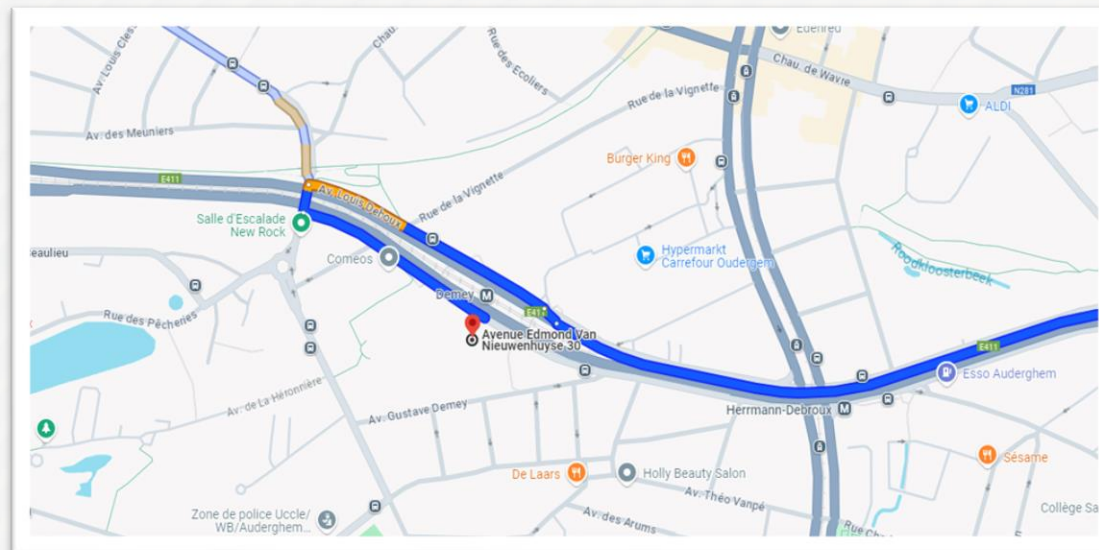

WOODHUB

Avenue Edmond Van Nieuwenhuyse 30
1160 Auderghem

En venant du sud de Bruxelles

Suivre la E411 en direction de Bruxelles. Laisser le ring à votre droite et continuer tout droit vers Bruxelles. Prendre la 2^{ème} sortie (Avenue Louis Dehoux au niveau du Shopping d'Auderghem - Carrefour Market / Brico) Continuer tout droit. Avant le feu de signalisation, faire demi-tour sous le viaduc et reprendre à gauche Avenue Edmond Van Nieuwenhuysse sur 300 m. Vous apercevez alors notre bâtiment WoodHub sur votre droite. L'entrée du site se situe avant notre bâtiment.

En venant de l'est de Bruxelles

Emprunter le boulevard du Souverain vers Watermael Boitsfort. Passer le Shopping d'Auderghem.

Avant le viaduc Hermann-Debroux, tourner à droite (Avenue Louis Dehoux). Rouler jusqu'au prochain feu de signalisation. Avant celui-ci, faire demi-tour sous le viaduc et reprendre à gauche Avenue Edmond Van Nieuwenhuysse sur 300 m. Vous apercevez alors notre bâtiment WoodHub sur votre droite. L'entrée du site se situe avant notre bâtiment.

En venant de l'ouest de Bruxelles

Emprunter le boulevard du Souverain vers Woluwe Saint Pierre.

Au viaduc Hermann-Debroux, tourner à gauche (Avenue Louis Dehoux). Rouler jusqu'au prochain feu de signalisation. Avant celui-ci, faire demi-tour sous le viaduc et reprendre à gauche Avenue Edmond Van Nieuwenhuysse sur 300 m. Vous apercevez alors notre bâtiment WoodHub sur votre droite. L'entrée du site se situe avant notre bâtiment.