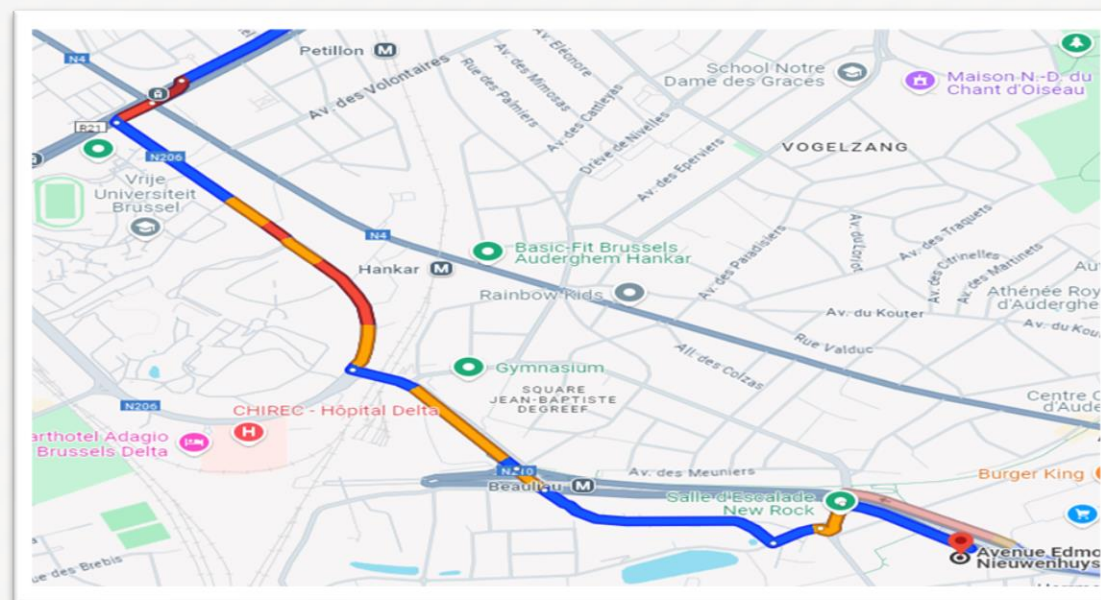

## Vanuit het zuiden van Brussel

Volg de E411 richting Brussel. Verlaat de ring aan uw rechterkant en ga rechtdoor richting Brussel. Neem de 2de afrit (Louis Dehouxlaan ter hoogte van het shoppingcenter van Oudergem – Carrefour Market / Brico). Ga rechtdoor. Voor de verkeerslichten maakt u een U-bocht onder het viaduct en slaat u linksaf de Edmond Van Nieuwenhuyselaan in. 300 meter verder ziet u ons WoodHub-gebouw dan aan uw rechterkant. De ingang van de site bevindt zich voor ons gebouw.

## Vanuit het noorden van Brussel

Ga vanuit de Generaal Jacqueslaan de Triomflaan in richting de E411 en sla bij het benzinstation linksaf bij de verkeerslichten (Jules Cockxstraat). Blijf op de linkerbaan en ga rechtdoor. Ga bij de 2e verkeerslichten rechtdoor (niet de E411 nemen). Bij de 3e verkeerslichten gaat u rechtdoor tot het einde van de Beaulieuilaan en vervolgens linksaf de Visserijstraat in. Neem op de volgende rotonde de 2e afslag richting Watermaalse Steenweg. Voor de verkeerslichten slaat u voor de brug rechtsaf de Edmond Van Nieuwenhuyselaan in. 300 meter verder ziet u ons WoodHub-gebouw dan aan uw rechterkant. De ingang van de site bevindt zich aan de voorkant van het gebouw.

## **Vanuit het oosten van Brussel**

Neem de Vorstlaan richting Watermaal - Bosvoorde. Passeer het winkelcentrum van Oudergem.

Sla voor het viaduct Hermann-Debroux rechtsaf (Louis Dehouxlaan). Rij tot aan de volgende verkeerslichten. Voor de verkeerslichten maakt u een U-bocht onder het viaduct en slaat u linksaf de Edmond Van Nieuwenhuyselaan in. 300 meter verder ziet u ons WoodHub-gebouw dan aan uw rechterkant. De ingang van de site bevindt zich voor ons gebouw.