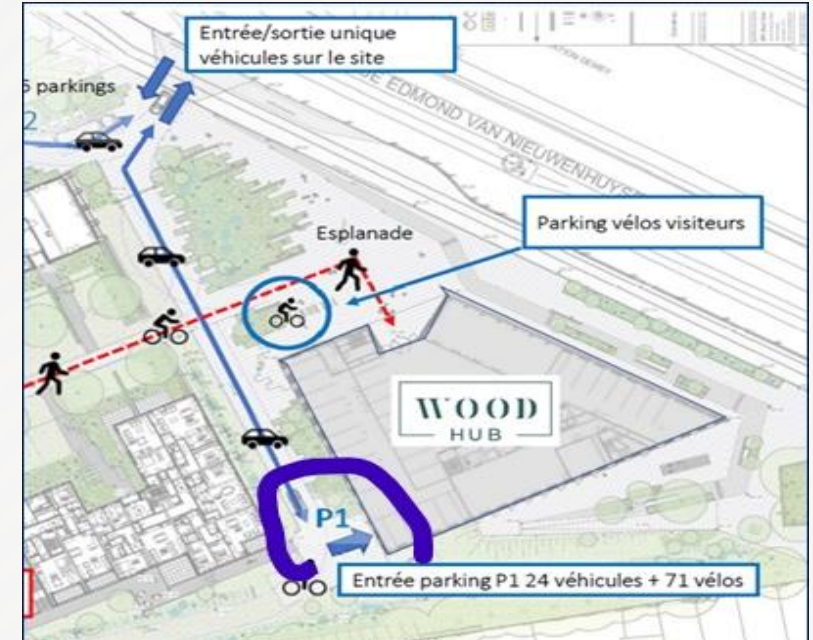

Toegang parking P1

Parkeerplaatsen gemarkeerd met "Capital at Work" staan tot uw beschikking.

Meld je aan bij de receptie (niveau 0) zodat de receptionist ons kan informeren over uw aankomst.