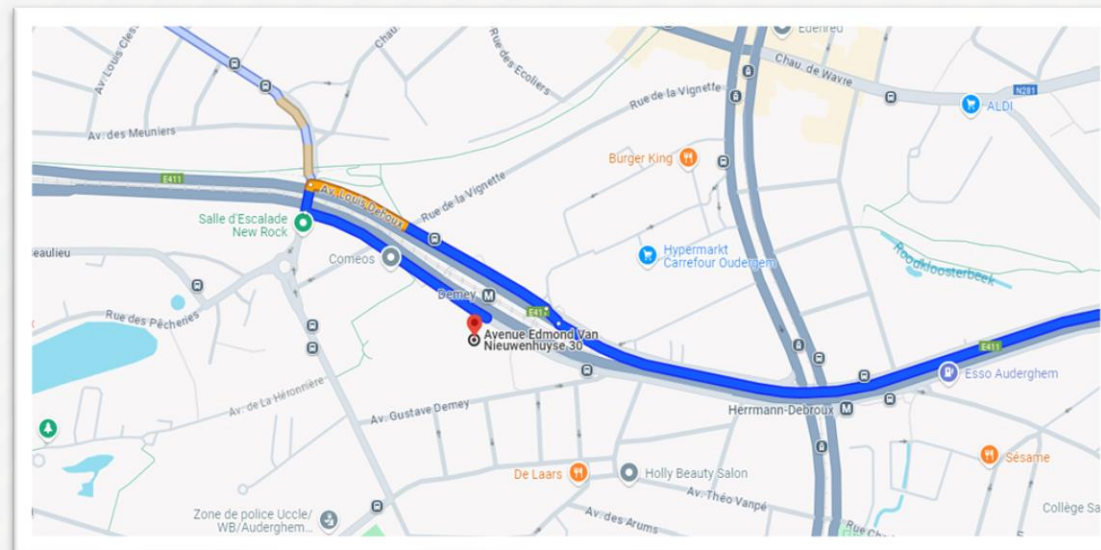

## Vanuit het zuiden van Brussel

Volg de E411 richting Brussel. Verlaat de ring aan uw rechterkant en ga rechtdoor richting Brussel. Neem de 2de afrit (Louis Dehouxlaan ter hoogte van het shoppingcenter van Oudergem – Carrefour Market / Brico). Ga rechtdoor. Voor de verkeerslichten maakt u een U-bocht onder het viaduct en slaat u linksaf de Edmond Van Nieuwenhuyselaan in. 300 meter verder ziet u ons WoodHub-gebouw dan aan uw rechterkant. De ingang van de site bevindt zich voor ons gebouw.

## Vanuit het noorden van Brussel

Ga vanuit de Generaal Jacqueslaan de Triomflaan in richting de E411 en sla bij het benzinstation linksaf bij de verkeerslichten (Jules Cockxstraat). Blijf op de linkerbaan en ga rechtdoor. Ga bij de 2e verkeerslichten rechtdoor (niet de E411 nemen). Bij de 3e verkeerslichten gaat u rechtdoor tot het einde van de Beaulieuilaan en vervolgens linksaf de Visserijstraat in. Neem op de volgende rotonde de 2e afslag richting Watermaalse Steenweg. Voor de verkeerslichten slaat u voor de brug rechtsaf de Edmond Van Nieuwenhuyselaan in. 300 meter verder ziet u ons WoodHub-gebouw dan aan uw rechterkant. De ingang van de site bevindt zich aan de voorkant van het gebouw.

## **Vanuit het oosten van Brussel**

Neem de Vorstlaan richting Watermaal - Bosvoorde. Passeer het winkelcentrum van Oudergem.

Sla voor het viaduct Hermann-Debroux rechtsaf (Louis Dehouxlaan). Rij tot aan de volgende verkeerslichten. Voor de verkeerslichten maakt u een U-bocht onder het viaduct en slaat u linksaf de Edmond Van Nieuwenhuyselaan in. 300 meter verder ziet u ons WoodHub-gebouw dan aan uw rechterkant. De ingang van de site bevindt zich voor ons gebouw.